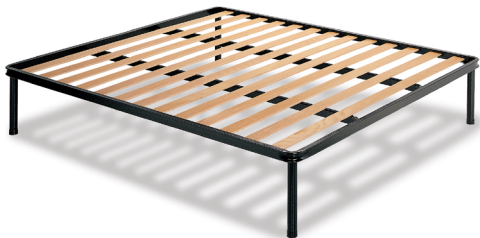

### TELAIO

in acciaio sezione 50x25

### TRAVERSE

in acciaio sezione 35x20

### DOGHE

13 listelli in faggio da mm 68x8  
spazio fra i listelli differenziato

LARGHEZZA	110 - 120	140 - 160	165 - 170	175 - 180	181 - 200
LUNGHEZZA	190	190	190	190	190
FUORI MISURA	in LUNGHEZZA da 195 - 200 cm con maggiorazione del 15%				
	a richiesta si applicano traverse aggiuntive				