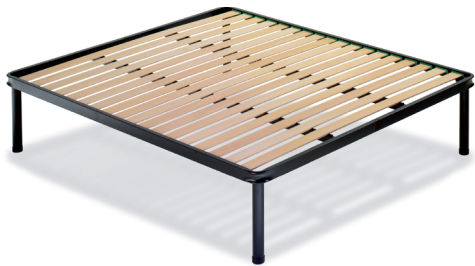

ART. 18 S

può essere predisposta per letto contenitore

TELAIO

in acciaio sezione 50x25

TRAVERSE

in acciaio 35x20

SUPPORTI

in acciaio a vite Ø 50

DOGHE

18 listelli in faggio da mm 68x8
spazio fra i listelli differenziato

| | | | | | |
|---------------------|---|-----------|-----------|-----------|-----------|
| LARGHEZZA | 110 - 120 | 140 - 160 | 165 - 170 | 175 - 180 | 181 - 200 |
| LUNGHEZZA | 190 | 190 | 190 | 190 | 190 |
| FUORI MISURA | in LARGHEZZA da 60 a 200 cm ed in LUNGHEZZA da 125 a 225 cm a richiesta si applicano traverse aggiuntive | | | | |